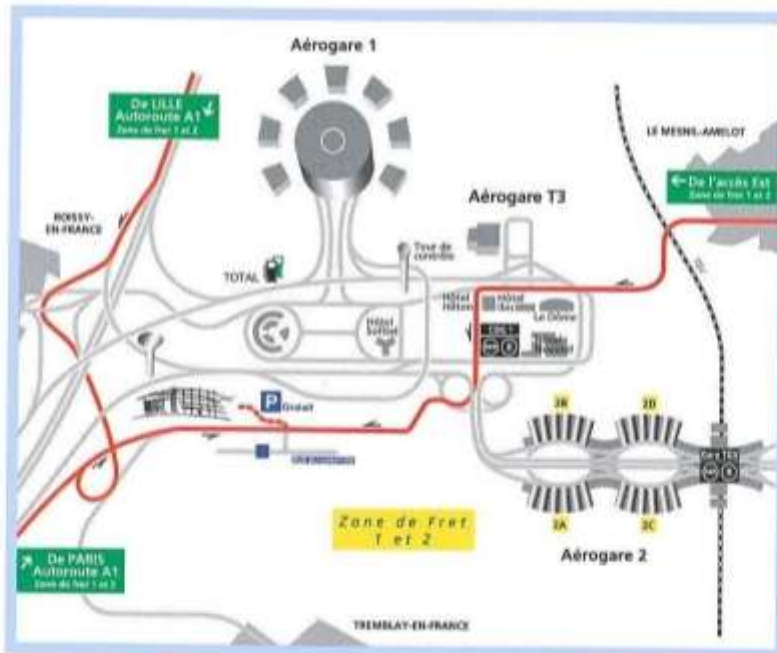

# Plan d'accès

Maison de l'Environnement et du Développement durable  
Paris-Charles de Gaulle

Entrée libre  
Parking gratuit

**En voiture** : suivre zone de fret 1 et 2

**En train** : depuis la gare RER, arrêt *Aéroport Charles de Gaulle 1*  
prendre bus CIF 09 - 39 - 43 / RATP 349 - 350 - 351 - 607 - 617,  
arrêt *Rue du Chapitre*